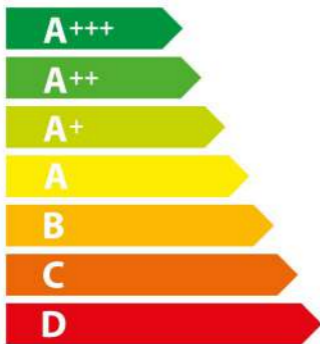

ENERG

енергия · ενέργεια

JUNKER

JH2306050

66 L

0,98 kWh/Zyklus *

0,79 kWh/Zyklus *

* цикъл · cyklus · portion · zyklus · πρόγραμμα · ciclo · tsükkel · ohjelma · ciklus ciklas · cikls · čiklu · cyclus · cykl · ciclu · program · cykel